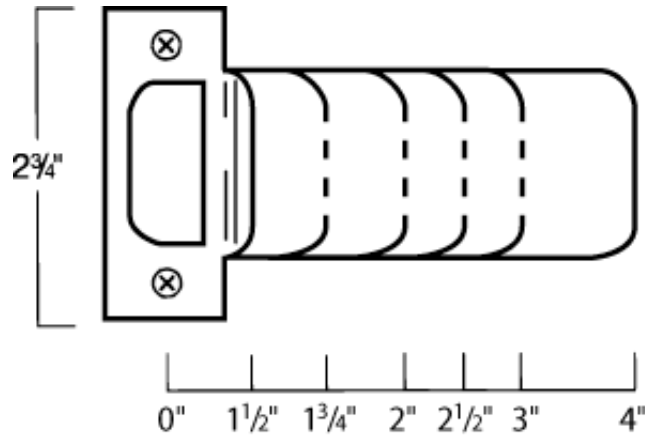

2-3/4" Extended Lip T-Strike ETS 102

Product Specifications

Number	ETS 102
Dimensions	2-3/4" x 2"
Features	18 ga. (.050), Display Pack
Finishes	605, 609, 630 DU

P.O. Box 929 - Sterling, MA 01564-0929 - TEL: 978-422-3377 FAX: 978-422-3467
EMAIL: info@don-jo.com (<mailto:info@don-jo.com>) - <http://www.don-jo.com> (<http://www.don-jo.com>)