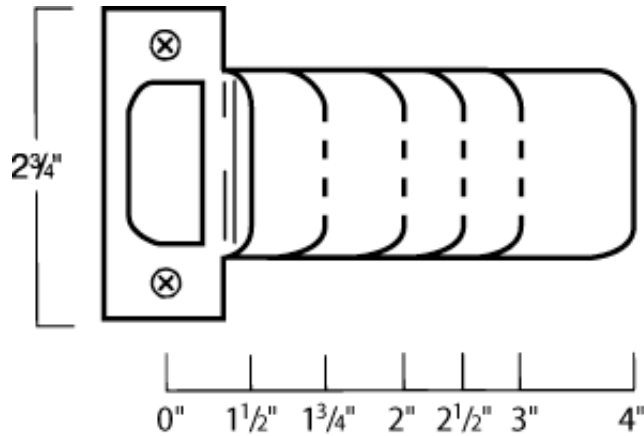

2-3/4" Extended Lip T-Strike ETS 103

Product Specifications

Number	ETS 103
Dimensions	2-3/4" x 3"
Features	18 ga. (.050), Display Pack
Finishes	605, 609, 630, DU

P.O. Box 929 - Sterling, MA 01564-0929 - TEL: 978-422-3377 FAX: 978-422-3467
EMAIL: info@don-jo.com (<mailto:info@don-jo.com>) - <http://www.don-jo.com> (<http://www.don-jo.com>)